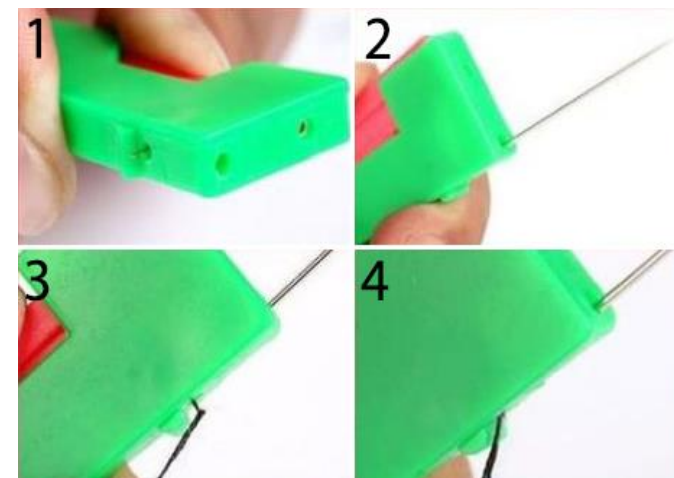

NAVODILA

PRIPOMOČEK ZA VDEVANJE SUKANCA SEWY

VSEBINA PAKETA

- 5x pripomoček Sewy

TEHNIČNE LASTNOSTI

- Material: ABS, kovina
- Velikost: 6.7 x 2 cm

UPORABA

Izdelek se uporablja za lažje napeljevanje sukanca skozi uho šivanke. Uporabljate ga lahko na dva načina.

○ 1. NAČIN

1. Plastični del izvilcete iz pripomočka.
2. Uho šivanke nataknete na kovinski kaveljček.
3. Sukanec zataknete za kaveljček, medtem ko je šivanka še nataknjena.
4. Iztaknete šivanko z vstavljenim sukancem.

○ 2. NAČIN

1. S pomočjo gumba na strani potisnete kaveljček skozi uho šivanke.
2. Medtem ko je gumb sproščen, vstavite uho šivanke v luknjico na koncu pripomočka.
3. Pritisnite gumb in sukanec zataknete za kovinski kaveljček, ki pogleda iz pripomočka na drugi strani.
4. Sprostite gumb in izvilcete šivanko z vstavljenim sukancem.