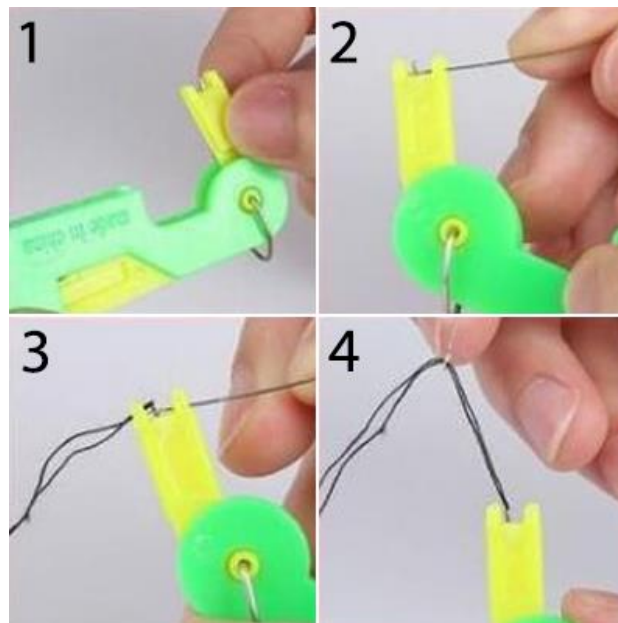

NAVODILA

PRIPOMOČEK ZA VDEVANJE SUKANCA SEWY

VSEBINA PAKETA

- 5x pripomoček Sewy

TEHNIČNE LASTNOSTI

- Material: ABS, kovina
- Velikost: 6.7 x 2 cm

UPORABA

Izdelek se uporablja za lažje napeljevanje sukanca skozi uho šivanke. Uporabljate ga lahko na dva načina.

○ 1. NAČIN

1. Plastični del izvilcete iz pripomočka.
2. Uho šivanke nataknete na kovinski kaveljček.
3. Sukanec zataknete za kaveljček, medtem ko je šivanka še nataknjena.
4. Iztaknete šivanko z vstavljenim sukancem.

○ 2. NAČIN

1. S pomočjo gumba na strani potisnete kaveljček skozi uho šivanke.
2. Medtem ko je gumb sproščen, vstavite uho šivanke v luknjico na koncu pripomočka.
3. Pritisnite gumb in sukanec zataknete za kovinski kaveljček, ki pogleda iz pripomočka na drugi strani.
4. Sprostite gumb in izvilcete šivanko z vstavljenim sukancem.